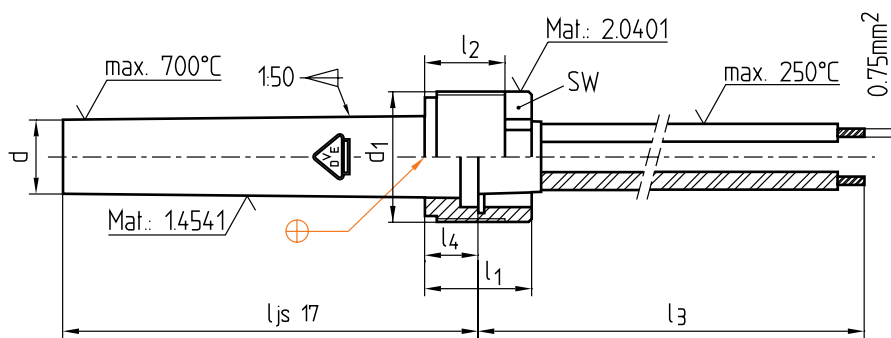

Z111/...

230 V~

► Info

SW	l <sub>3</sub>	l <sub>2</sub>	l <sub>1</sub>	d <sub>1</sub>	Watt cm <sup>2</sup>	Ampere	l <sub>4</sub>	d	I	Watt	Nr./No.								
20	630	13,5	18	M22x1	10	0,69	9	12,5	60	160	Z111/12,5x 60/160								
					16	1,09				250	60/250								
					13	1,09				70	250	70/250							
					20	1,74				400	70/400								
					10	1,09				80	250	80/250							
					17	1,74				400	80/400								
					9	1,09				90	250	90/250							
					14	1,74				400	90/400								
					8	1,09				100	250	100/250							
					12	1,74				400	100/400								
					22	800						M24x1	8	1,37			120	315	120/315
													12	2,17				500	120/500
7	1,37	130	315	130/315															
11	2,17	500	130/500																
17	3,48	800	130/800																
6	1,37	150	315	150/315															
1000							9	2,17					160	500	150/500				
							7	1,74						400	160/400				
							10	2,74						630	160/630				
							13	3,48						800	160/800				